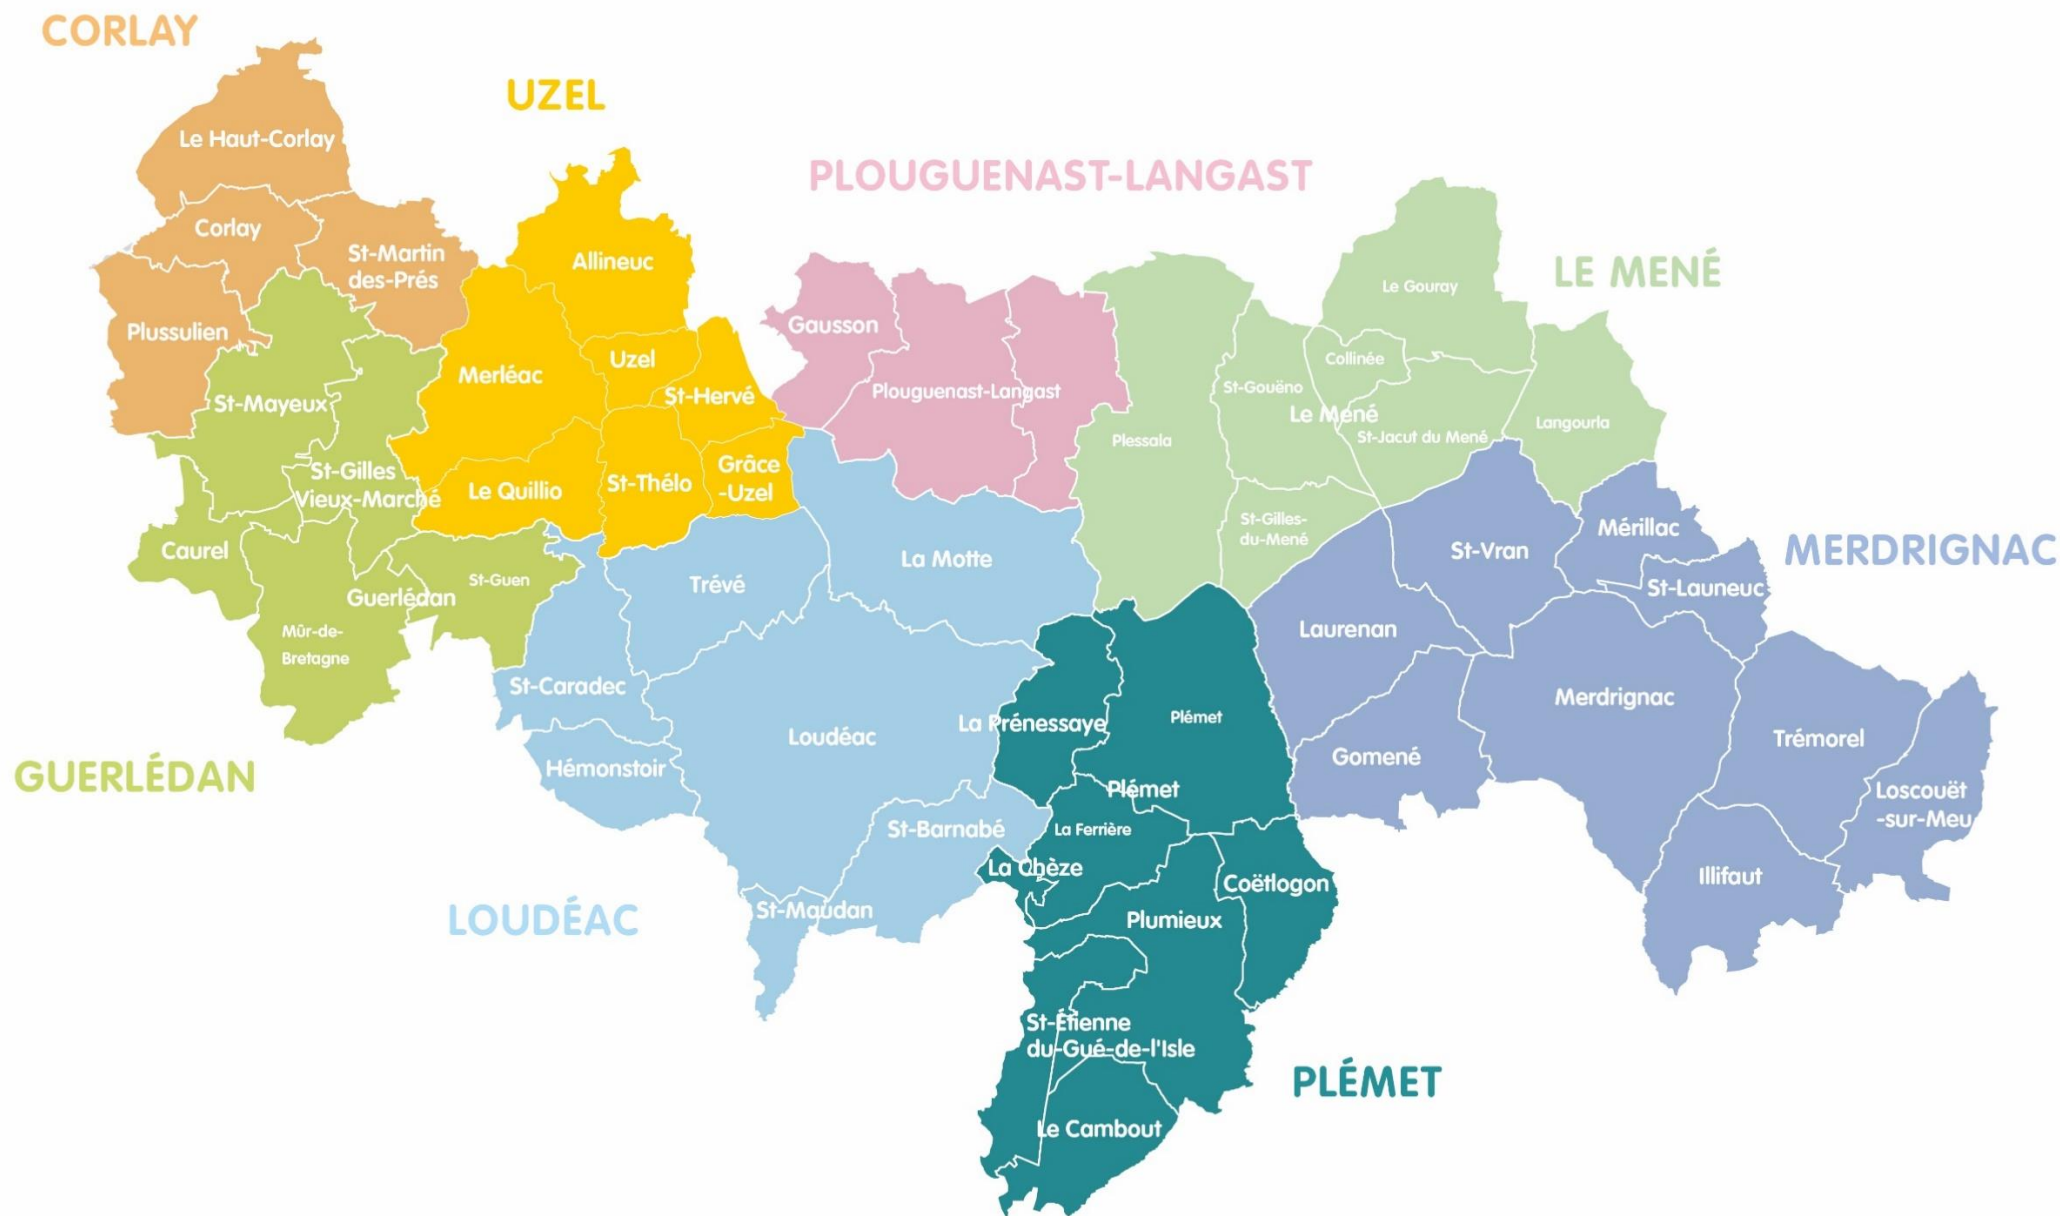

BASSINS DE VIE DU TERRITOIRE

Bretagne Centre